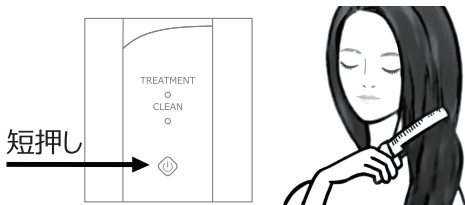

3

本体の電源ボタンを短押しすると、電源が入り、トリートメントが開始されます。

コームを根元から毛先に向かってゆっくり滑らせます。

※トリートメントモードのLEDランプが緑色に点灯します。

※5分で自動OFFになります。

※コームを髪にあてるとき、1か所に当て続けたり、肌にとどまることのないようご注意ください。

思わぬ肌トラブルのおそれがあります。

※気になるところは、繰り返し集中的にゆっくり滑らせます。

4

髪全体に使用したら、電源をオフにし、トリートメント剤等を洗い流します。

ボタンを押す度に、モードが切り替わります。

【電源ON▶トリートメントモード▶クリーンモード▶電源OFF】

・同一部位1日2回までのご使用にとどめてください。

・タオルドライ後、育毛剤やヘアオイルにもご使用頂けます。